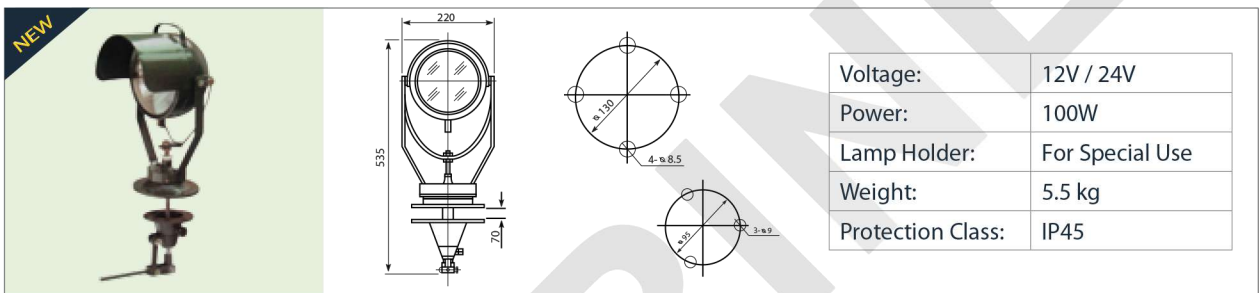

SEARCH LIGHT / LAMPU SOROT

TG-2B

TG16A

- CTG3, TG14, dan TG-2B digunakan untuk menerangi area yang luas seperti di dok, pelabuhan, tambang, tempat konstruksi, dll.
- Bagian dasar CTG 3 dilengkapi ball plates dengan lever untuk meningkatkan fleksibilitas dan memudahkan operasi.