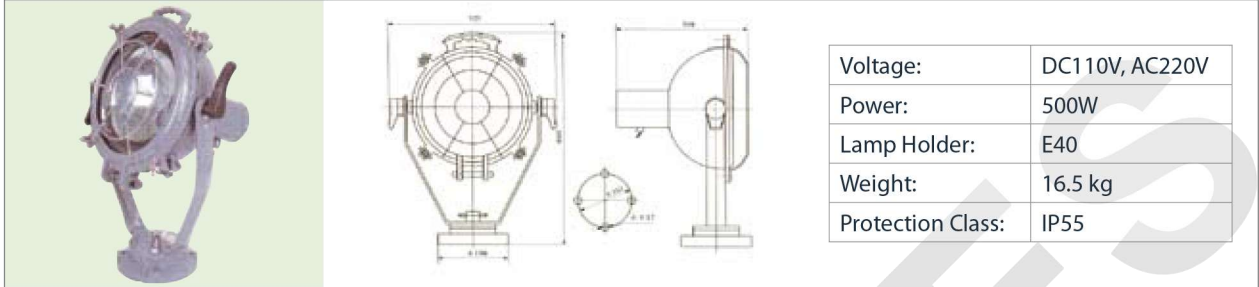

SEARCH LIGHT / LAMPU SOROT

TG-2B

TG16A

- CTG3, TG14, dan TG-2B digunakan untuk menerangi area yang luas seperti di dok, pelabuhan, tambang, tempat konstruksi, dll.
- Bagian dasar CTG 3 dilengkapi ball plates dengan lever untuk meningkatkan fleksibilitas dan memudahkan operasi.